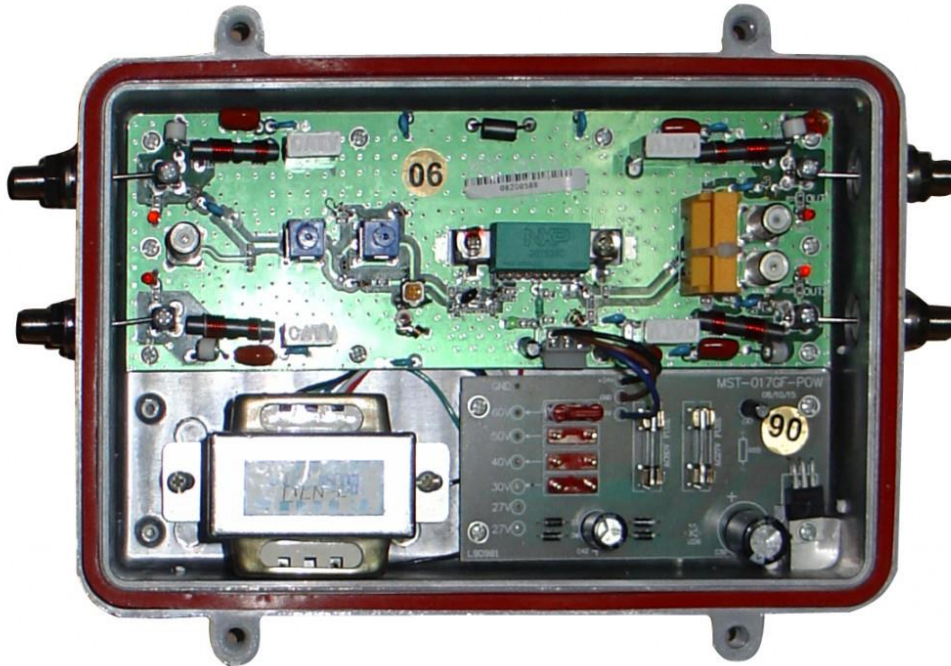

## Amplificatoare BGS 8630

Caracteristici tehnice BGS8630		
Parametrii	UM	Valori
Plaja frecventa	MHz	47-870
Amplificare	dB	28
Aplatizare in banda	dB	±75
Nivel intrare	dB	72
Nivel iesire	dB	102
Gain modulation range	dB	0-20
Slope modulation range	dB	0-16
Zgomot	dB	8 (max)
CTB	dB	-65
CSO	dB	-64
Pierdere retur	dB	14
Putere consumata	W	5